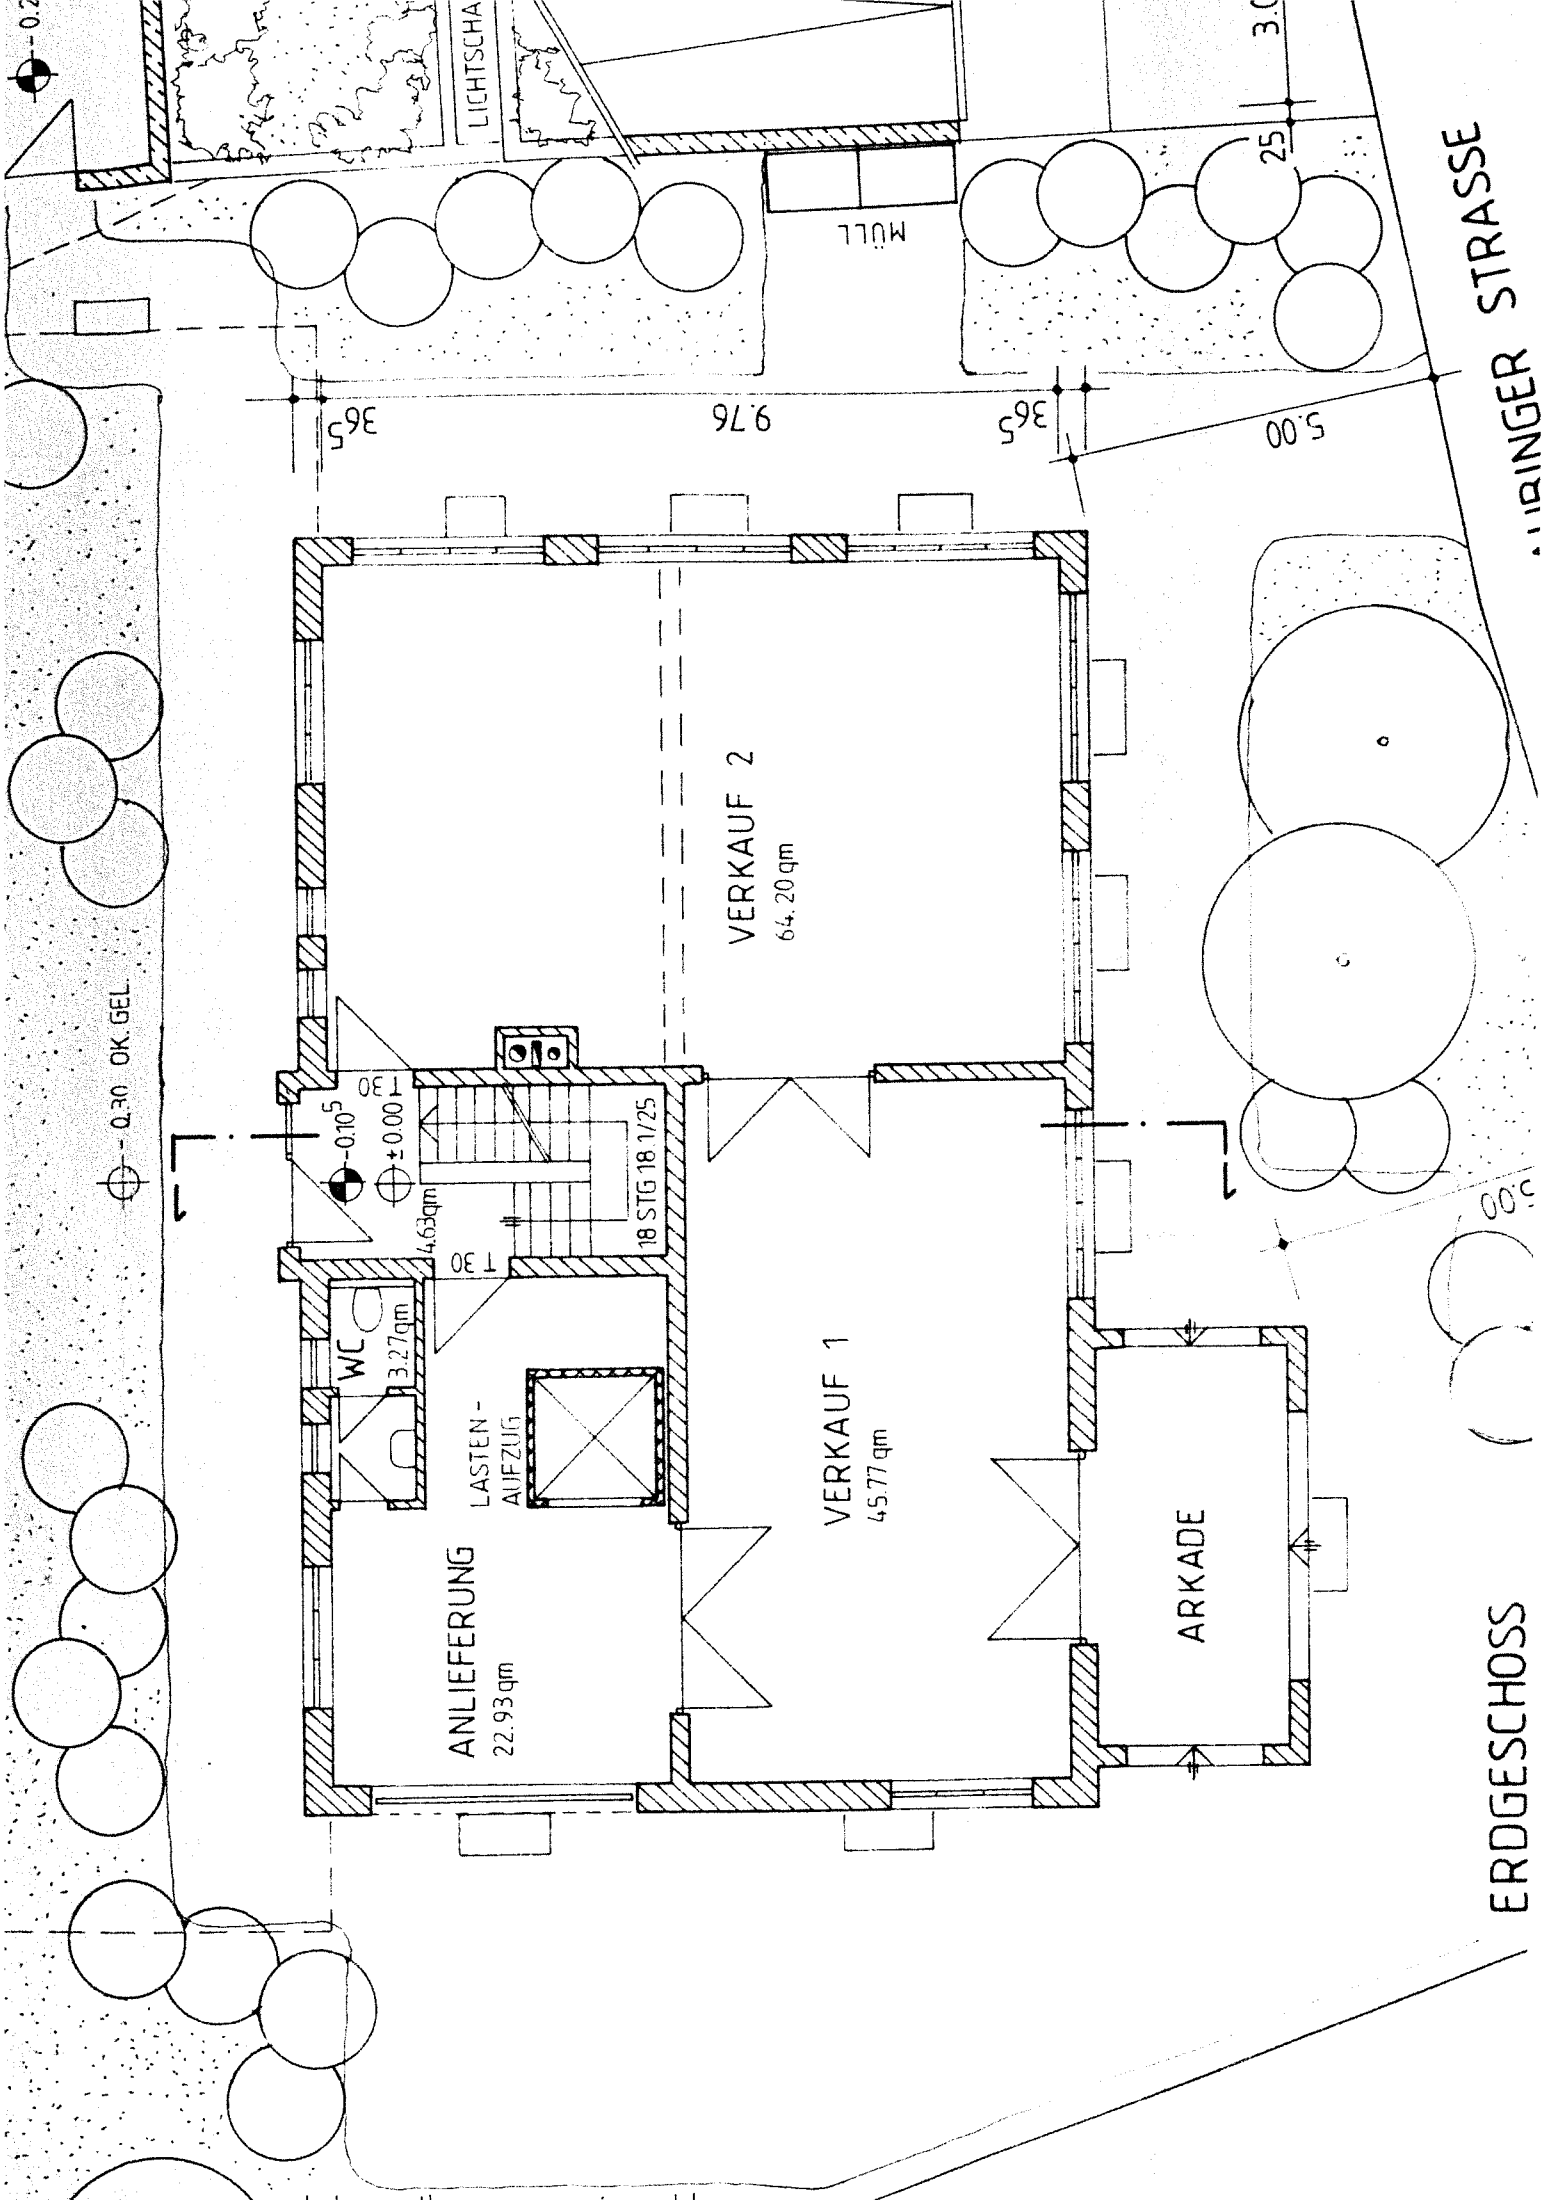

0.02

0.30 OK.GEL.

ANLIEFERUNG
22.93 qm

LASTEN-
AUFZUG

WC

3.27 qm

4.63 qm

1.30

0.105

± 0.00

18 STG 18.1/25

VERKAUF 1
45.77 qm

VERKAUF 2
64.20 qm

ARKADE

MÜLL

LICHTSCHA

ERDGESCHOSS

...INGER STRASSE

365

9.76

365

5.00

25

3.0